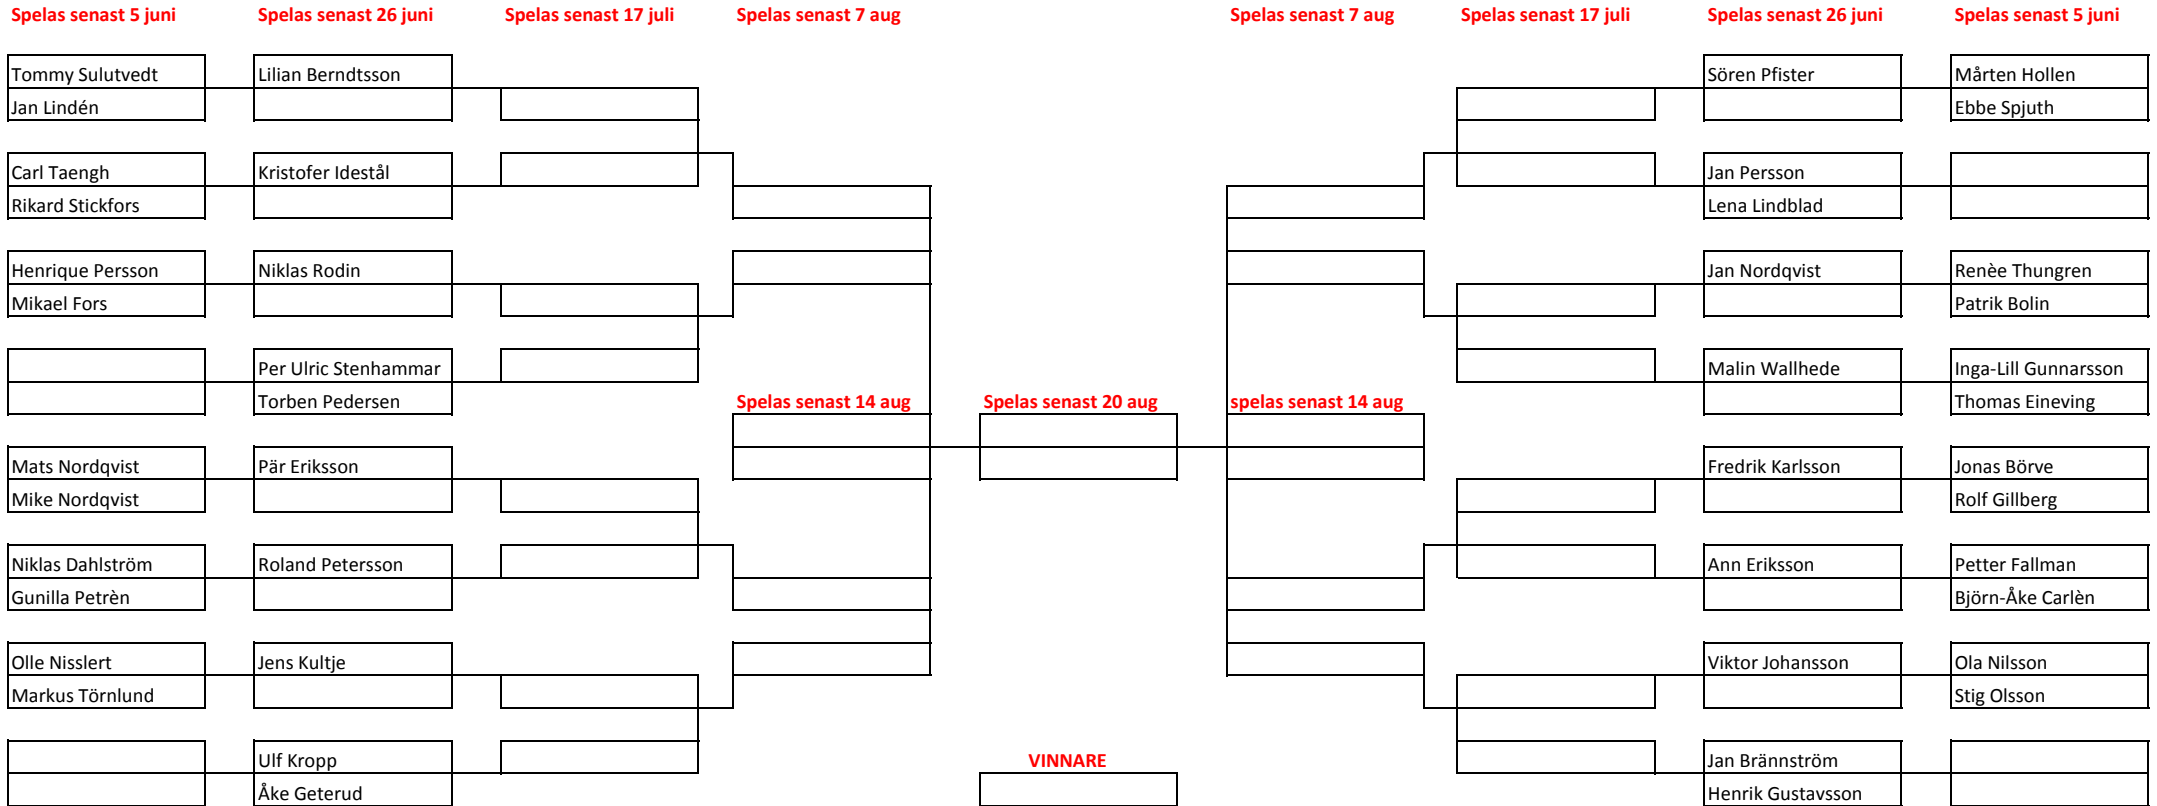

# MATCHCUPEN 2016

Ej avgjorda matcher lottas av TK och anslås.  
 För att komma i kontakt med en av era medspelare skicka mail till:  
[carita@chgk.se](mailto:carita@chgk.se) så får ni uppgifter där ifrån.